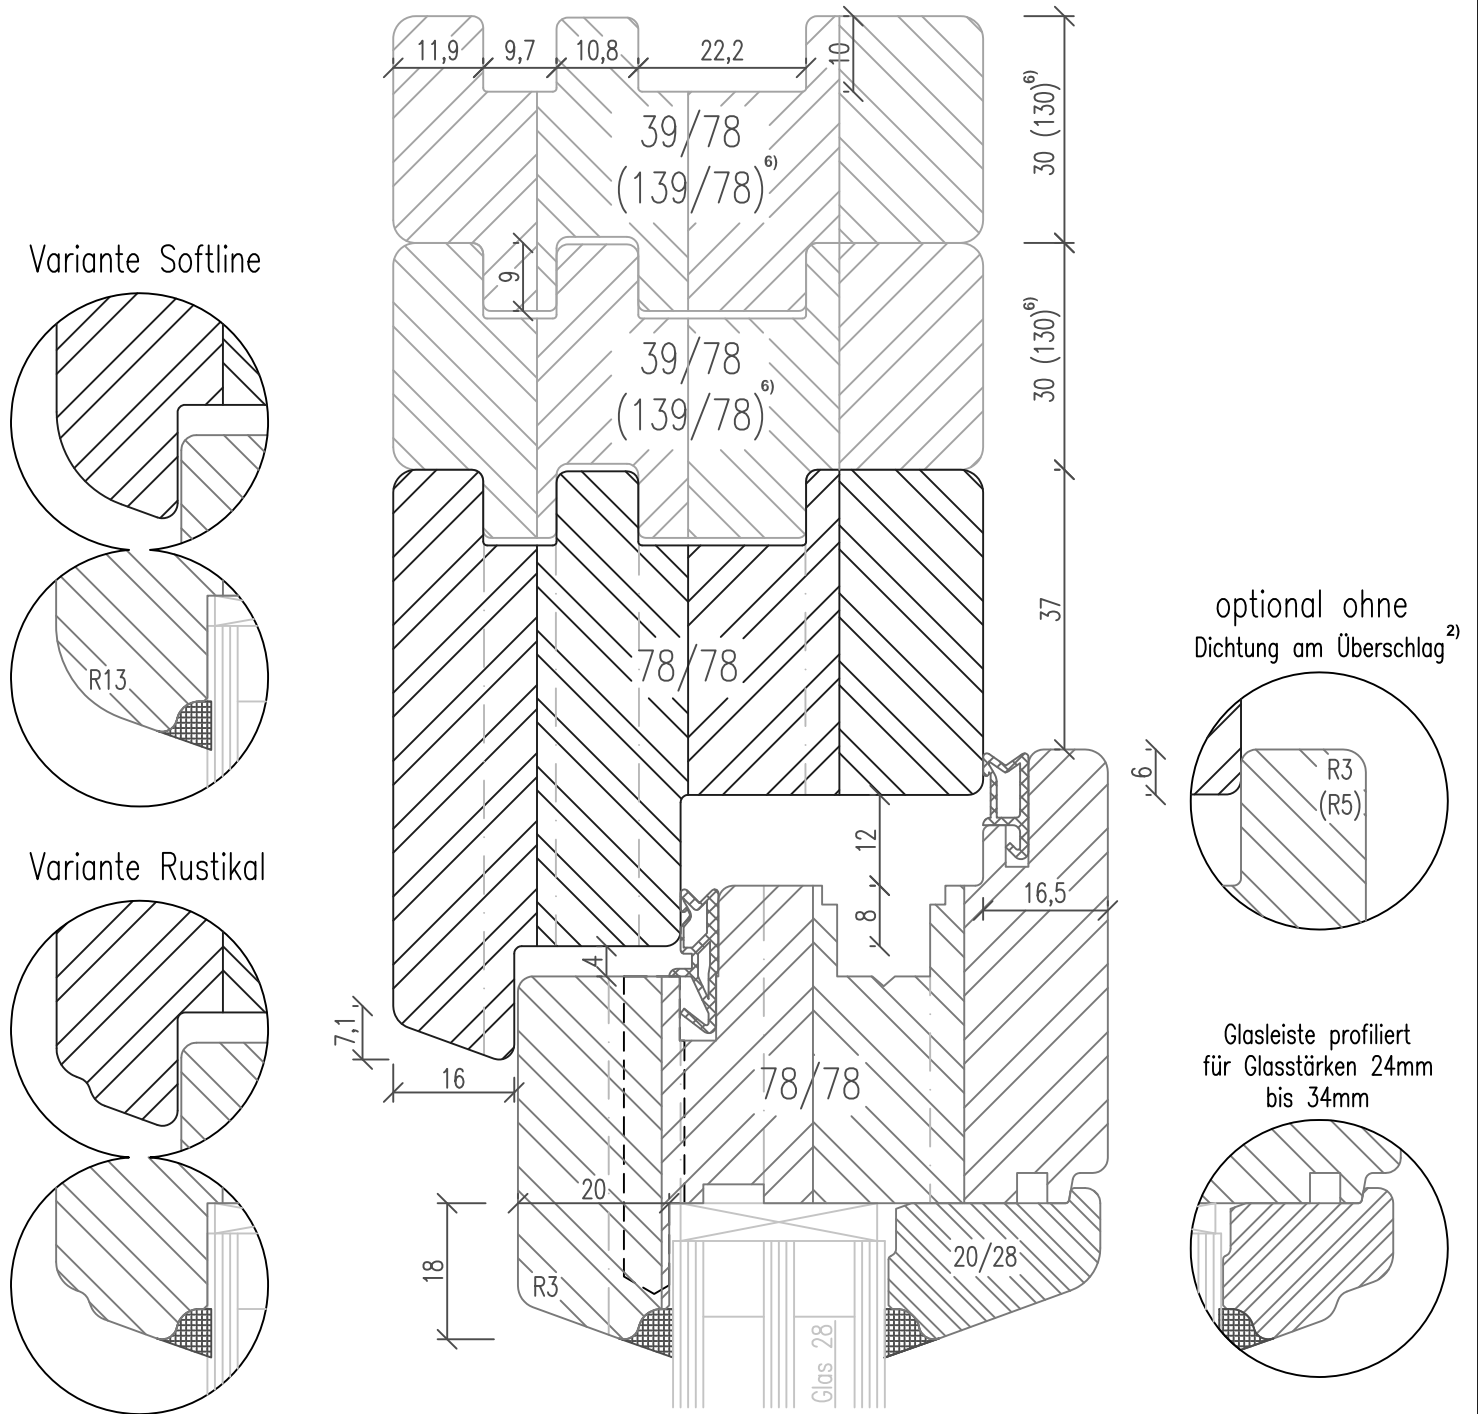

Holzfenster IV78 - ClassicLine

Verbreiterung

Getriebeutmitte 13.15mm

Glasstärken 28mm bis 46mm

Vertikalschnitt - Horizontalschnitt

2) SoftLine mit Rundungsradius R5

6) Maximale Breite

Zeichnung ohne Gewähr; Änderungen vorbehalten

01-IV78-xC/20