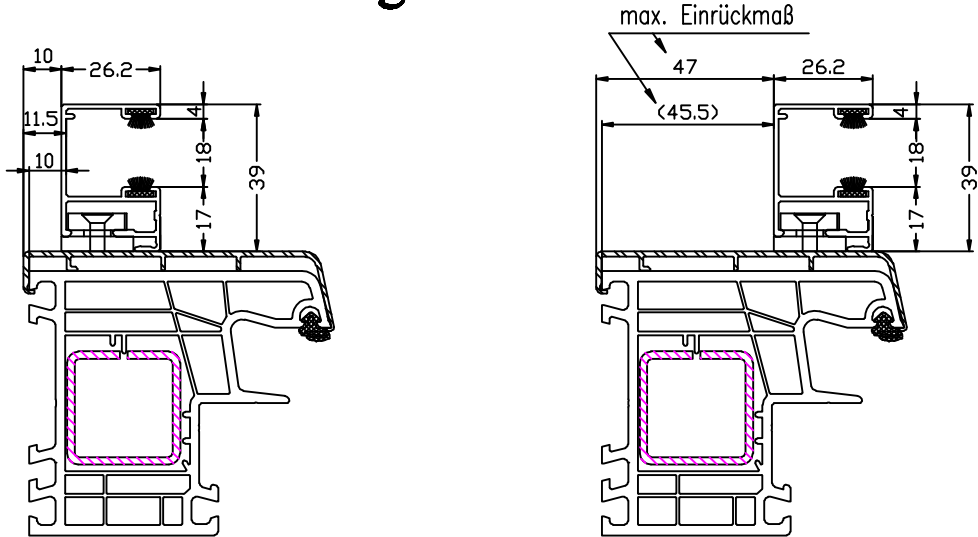

Rolladenführung Twin-Set 5000

Rolladenführung RO 26-39

Rolladenführung RO 48-39

Traverse ohne
Stahl 120103
mit Stahl
120103-S

2x RO 26-39 Alu-Deckleiste 40x1.5