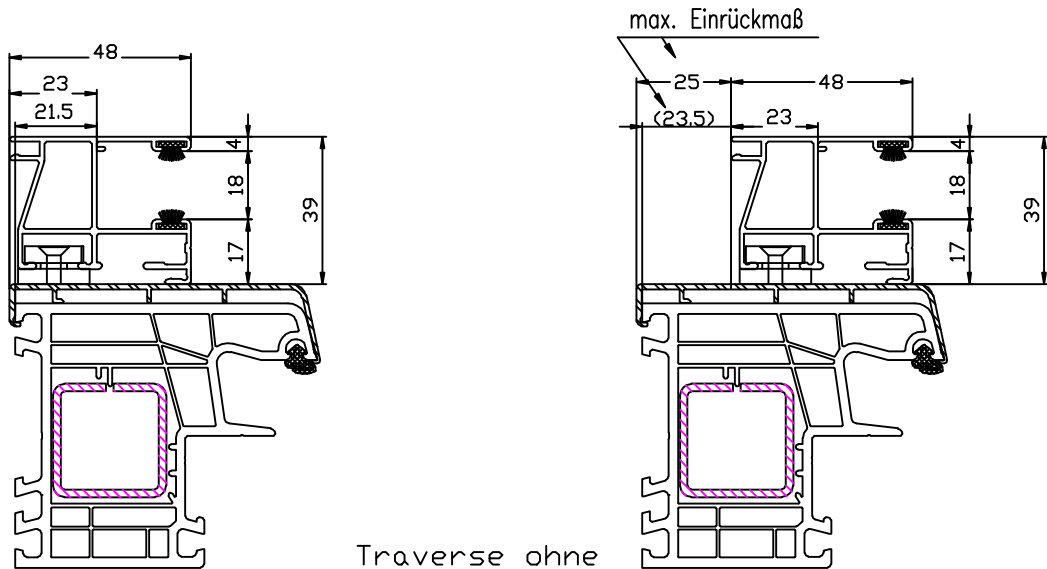

Rolladenführung Twin-Set 5000

Rolladenführung RO 26-39

Rolladenführung RO 48-39

Traverse ohne
Stahl 120103
mit Stahl
120103-S

2x RO 26-39 Alu-Deckleiste 40x1.5