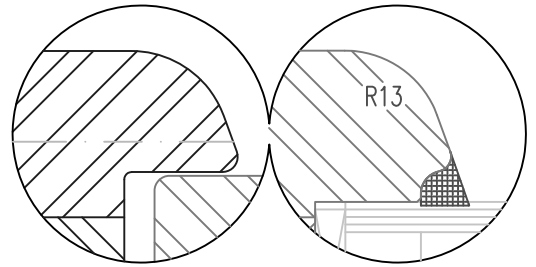

Holzfenster IV68 - ClassicLine

Eckpfosten 90°

Getriebeutmitte 13.15mm

Glasstärken 18mm bis 36mm

Horizontalschnitt

Variante Softline

Variante Rustikal

2) SoftLine mit Rundungsradius R5