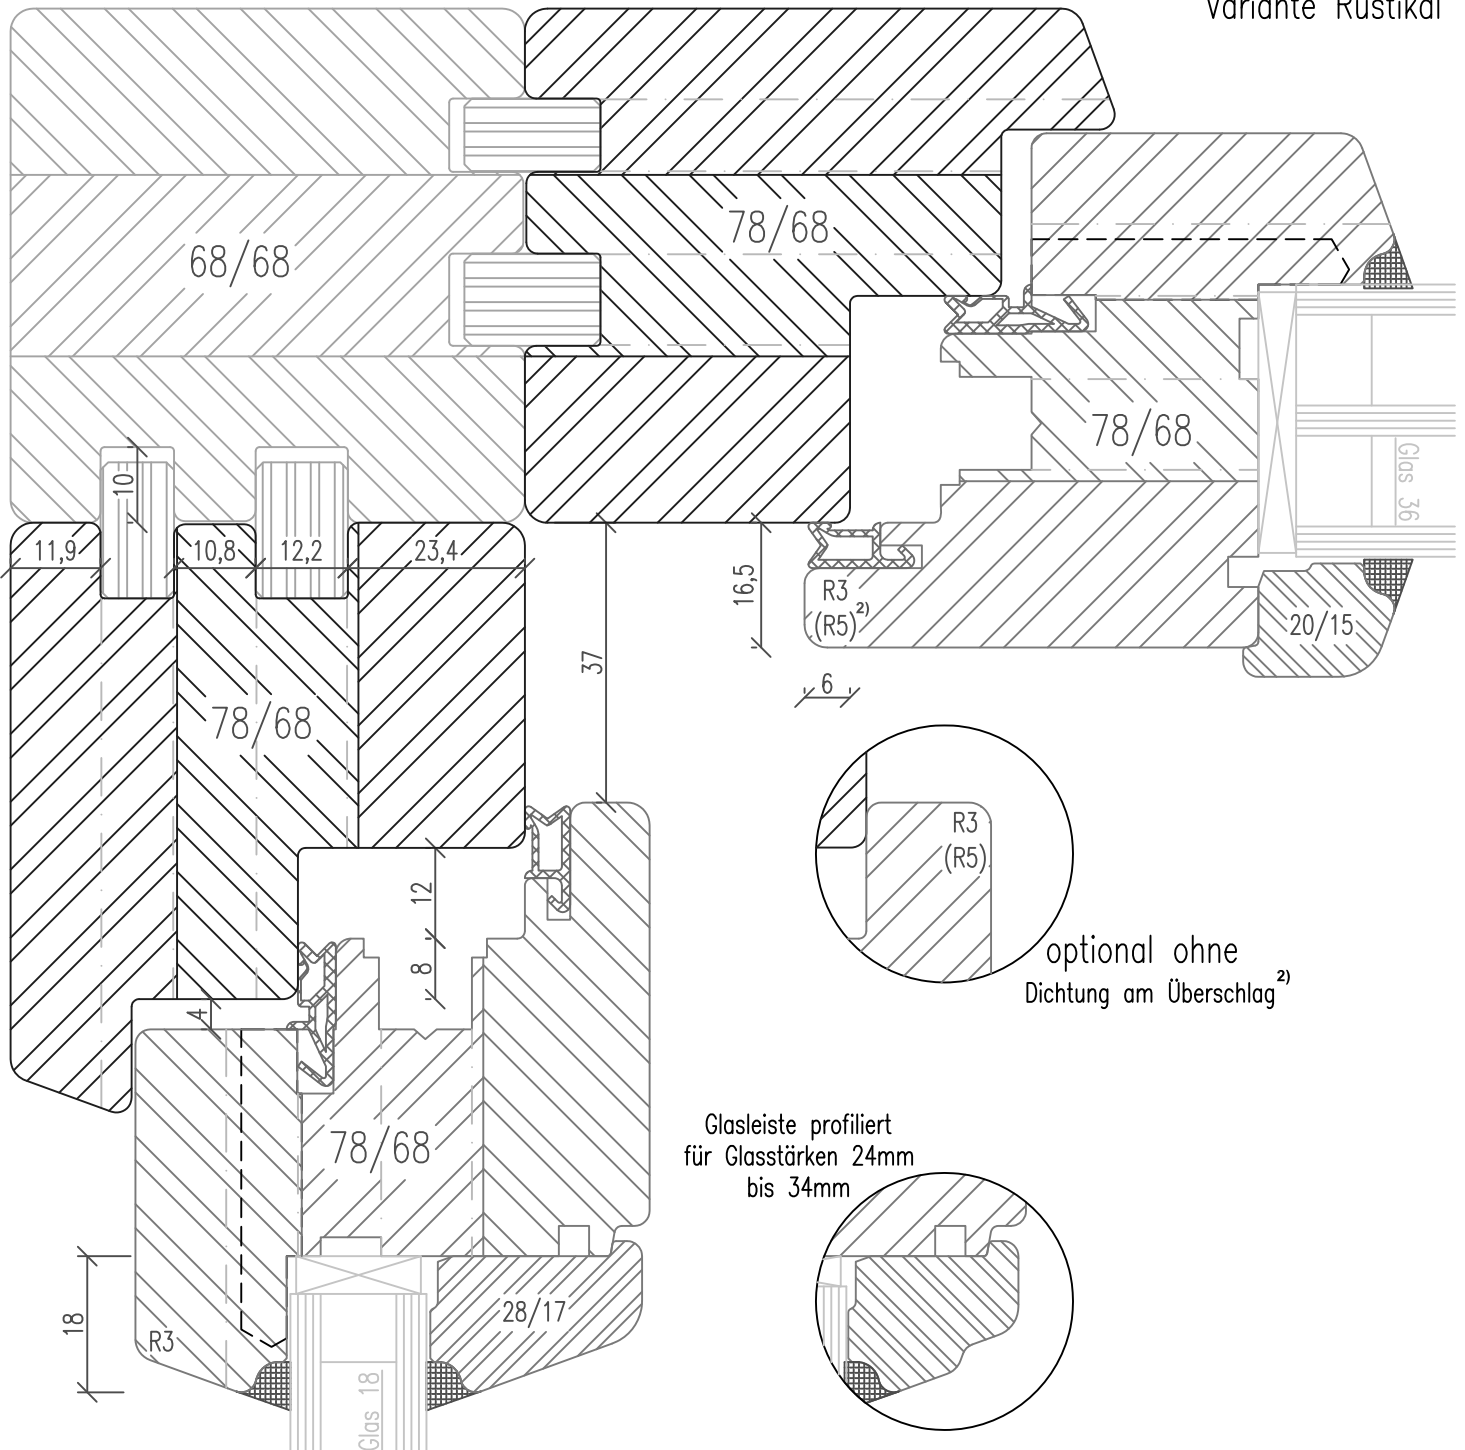

Holzfenster IV68 - ClassicLine

Eckpfosten 90°

Getriebeutmitte 13.15mm

Glasstärken 18mm bis 36mm

Horizontalschnitt

Variante Softline

Variante Rustikal

2) SoftLine mit Rundungsradius R5

Zeichnung ohne Gewähr; Änderungen vorbehalten

01-IV68-xC/16