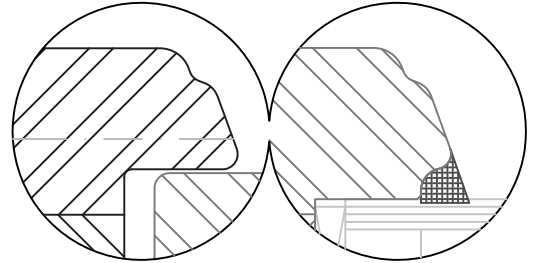

Holzfenster IV68 - ClassicLine

Eckpfosten 90°

Getriebeutmitte 13.15mm

Glasstärken 18mm bis 36mm

Horizontalschnitt

Variante Softline

Variante Rustikal

2) SoftLine mit Rundungsradius R5