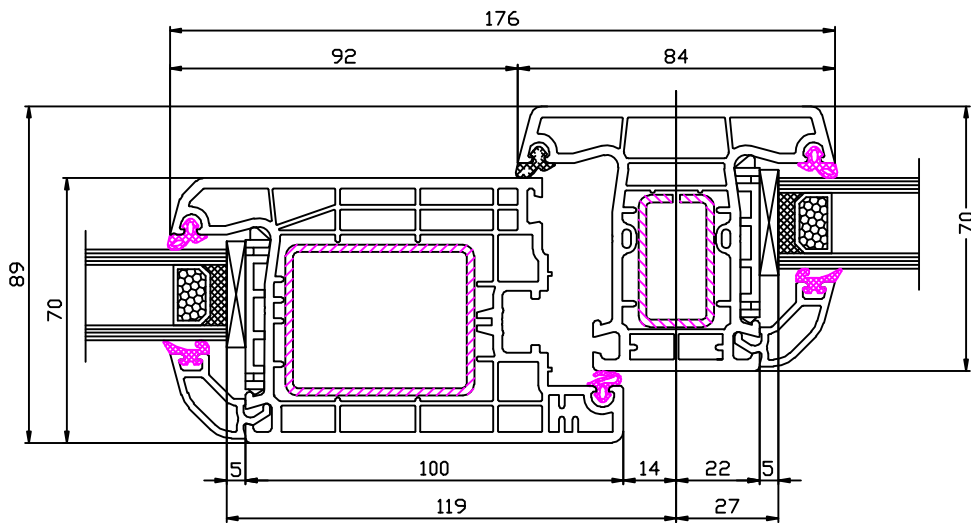

Ideal 4000 Haustür

Bestellmaß=OKFFB

140 435 - 120 876 - 246 094

HT Schnitt unten mit Schwelle
nach außen öffnend

140 435 - 120 876 - 246 094

HT Schnitt unten mit Schwelle
und wahlfreier Verbreiterung
nach außen öffnend

140 403 - 140 433 - 120 876

HT innen öffnend
Schnitt links+rechts+oben

140 403 - 140 435 - 120 876

HT außen öffnend
Schnitt links+rechts+oben

Ideal 4000 Haustür

140 433 - 140 465 - 140 433 - 120 846

140 433 - 140 441 - 120 846

140 433 - 140 445 - 120 846