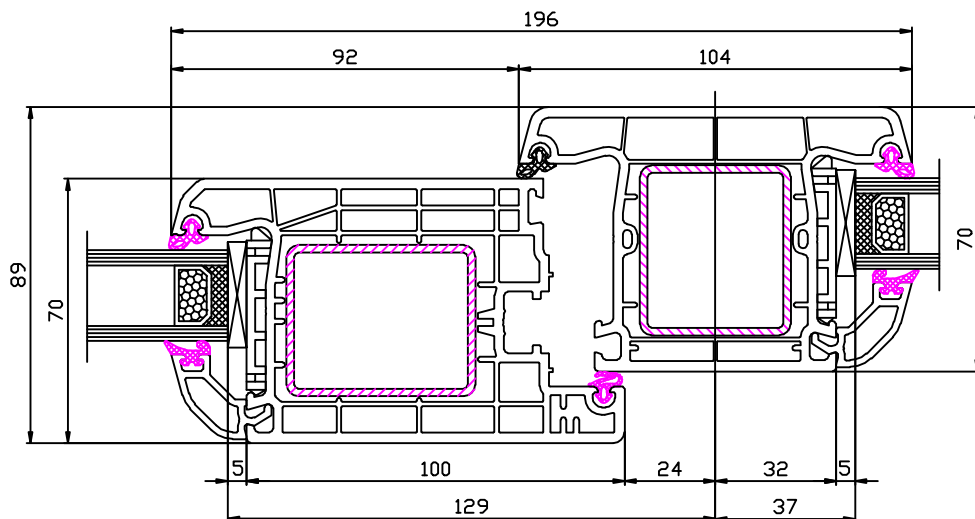

Ideal 4000 Haustür

Bestellmaß=OKFFB

140 435 - 120 876 - 246 094

HT Schnitt unten mit Schwelle
nach außen öffnend

140 435 - 120 876 - 246 094

HT Schnitt unten mit Schwelle
und wahlfreier Verbreiterung
nach außen öffnend

140 403 - 140 433 - 120 876

HT innen öffnend
Schnitt links+rechts+oben

140 403 - 140 435 - 120 876

HT außen öffnend
Schnitt links+rechts+oben

Ideal 4000 Haustür

140 433 - 140 465 - 140 433 - 120 846

140 433 - 140 441 - 120 846

140 433 - 140 445 - 120 846