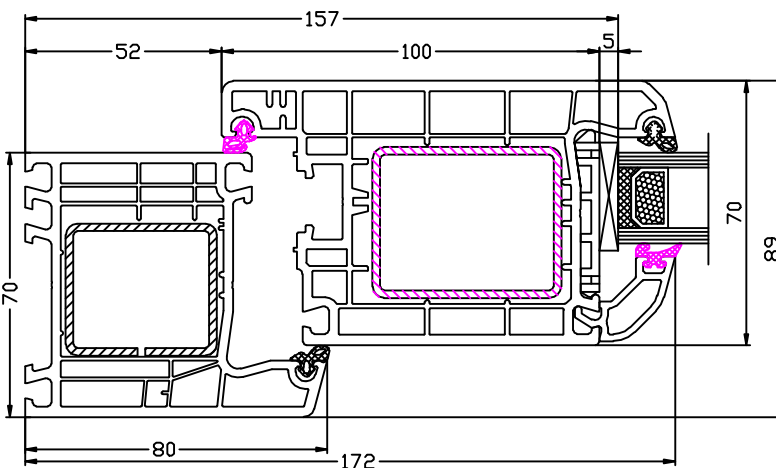

Ideal 4000 Haustür

Bestellmaß=OKFFB

140 435 - 120 876 - 246 094

HT Schnitt unten mit Schwelle
nach außen öffnend

140 435 - 120 876 - 246 094

HT Schnitt unten mit Schwelle
und wahlfreier Verbreiterung
nach außen öffnend

140 403 - 140 433 - 120 876

HT innen öffnend
Schnitt links+rechts+oben

140 403 - 140 435 - 120 876

HT außen öffnend
Schnitt links+rechts+oben

Ideal 4000 Haustür

140 433 - 140 465 - 140 433 - 120 846

140 433 - 140 441 - 120 846