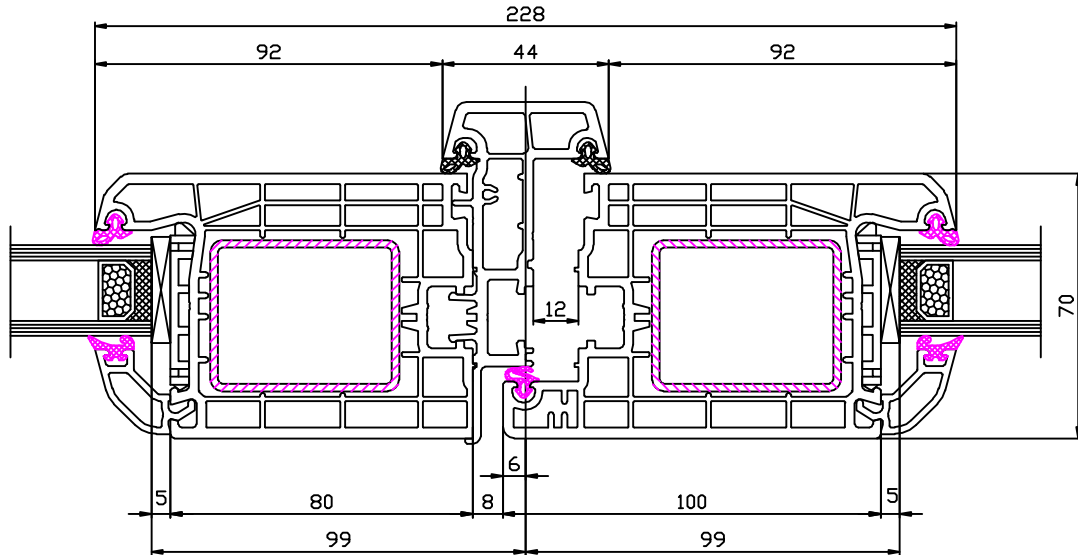

Ideal 4000 Haustür

Bestellmaß=OKFFB

140 435 - 120 876 - 246 094

HT Schnitt unten mit Schwelle
nach außen öffnend

140 435 - 120 876 - 246 094

HT Schnitt unten mit Schwelle
und wahlfreier Verbreiterung
nach außen öffnend

140 403 - 140 433 - 120 876

HT innen öffnend
Schnitt links+rechts+oben

140 403 - 140 435 - 120 876

HT außen öffnend
Schnitt links+rechts+oben

Ideal 4000 Haustür

140 433 - 140 465 - 140 433 - 120 846

140 433 - 140 441 - 120 846