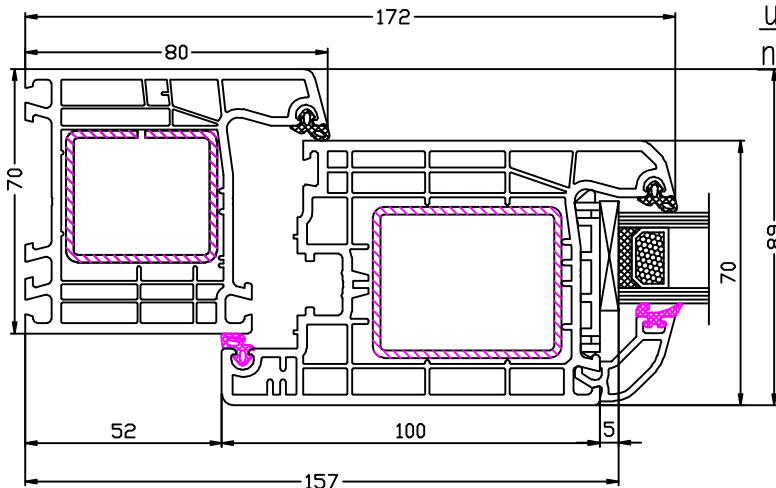

Ideal 4000 Haustür

Bestellmaß=OKFFB

140 435 - 120 876 - 246 094

HT Schnitt unten mit Schwelle
nach außen öffnend

140 435 - 120 876 - 246 094

HT Schnitt unten mit Schwelle
und wahlfreier Verbreiterung
nach außen öffnend

140 403 - 140 433 - 120 876

HT innen öffnend
Schnitt links+rechts+oben

140 403 - 140 435 - 120 876

HT außen öffnend
Schnitt links+rechts+oben

Ideal 4000 Haustür

140 433 - 140 465 - 140 433 - 120 846

140 433 - 140 441 - 120 846