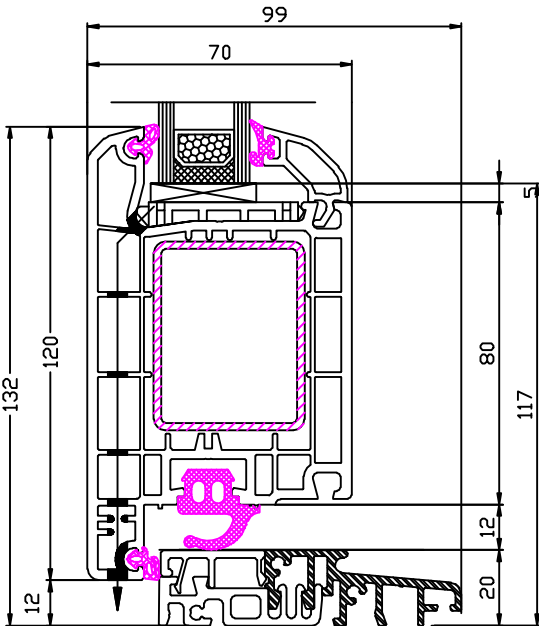

Ideal 4000 Haustür

Bestellmaß=OKFFB

140 435 - 120 876 - 246 094

HT Schnitt unten mit Schwelle
nach außen öffnend

140 435 - 120 876 - 246 094

HT Schnitt unten mit Schwelle
und wahlfreier Verbreiterung
nach außen öffnend

140 403 - 140 433 - 120 876

HT innen öffnend
Schnitt links+rechts+oben

140 403 - 140 435 - 120 876

HT außen öffnend
Schnitt links+rechts+oben

Ideal 4000 Haustür

140 433 - 140 465 - 140 433 - 120 846

140 433 - 140 441 - 120 846