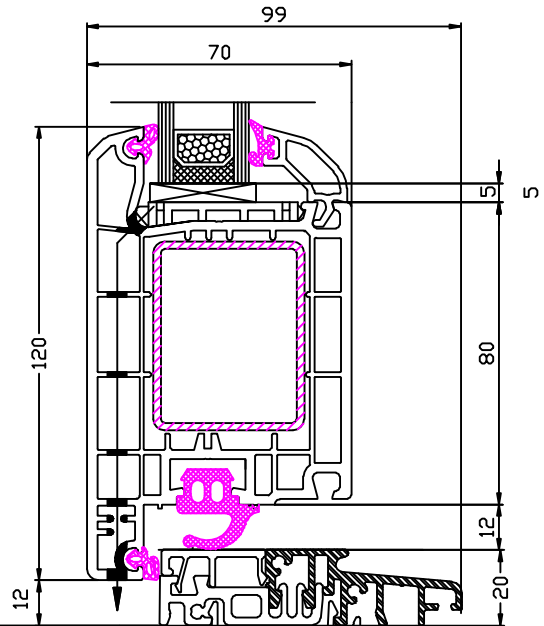

Ideal 4000 Haustür

Bestellmaß=OKFFB

140 435 - 120 876 - 246 094

HT Schnitt unten mit Schwelle
nach außen öffnend

140 435 - 120 876 - 246 094

HT Schnitt unten mit Schwelle
und wahlfreier Verbreiterung
nach außen öffnend

140 403 - 140 433 - 120 876

HT innen öffnend
Schnitt links+rechts+oben

140 403 - 140 435 - 120 876

HT außen öffnend
Schnitt links+rechts+oben

Ideal 4000 Haustür

140 433 - 140 465 - 140 433 - 120 846

140 433 - 140 441 - 120 846